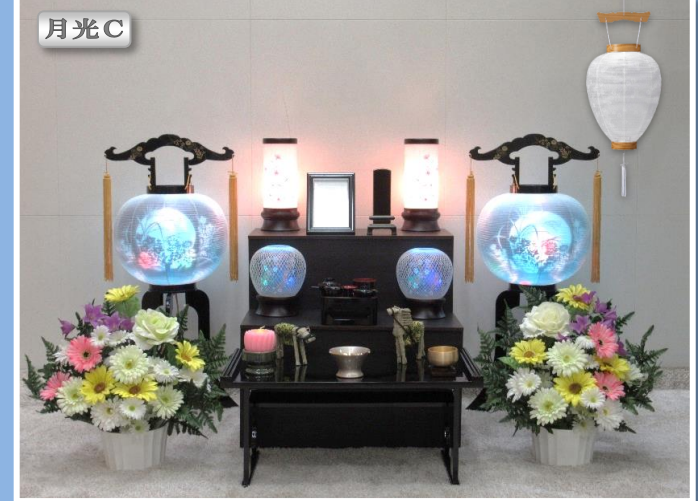

月光C

セット内容

- | | |
|---------------|---------|
| ・モダン経机 折りたたみ式 | ・低型仏膳 |
| ・精霊棚 (黒檀調二段) | ・牛、馬、焙烙 |
| ・白紋天提灯 LED蠟燭付 | ・台付 蠟燭 |
| ・回転行灯 月光 1対 | |

※ アレンジ花は別売りになります。1対 16.000円税込

月光 Aセット **65.000円税込**

セット内容

- | | |
|---------------|--------------|
| ・モダン経机 折りたたみ式 | ・低型仏膳 |
| ・精霊棚 (黒檀調二段) | ・牛、馬、焙烙 |
| ・白紋天提灯 LED蠟燭付 | ・台付 蠟燭 |
| ・回転行灯 月光 1対 | ・花まゆレインボー 1対 |