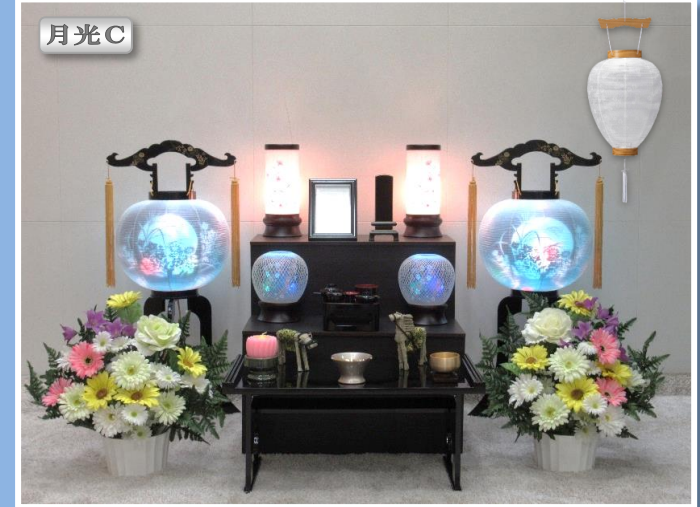

新盆 飾り

翌年のお盆にも
お使いいただけます！

・お迎え提灯
名前・家紋入り

・アレンジ花

＜基本内容＞

月光A

月光B

月光C

セット内容

・黒塗経机	・霊供膳
・精霊棚（黒檀調二段）	・牛、馬、焙烙、おがら
・白紋天提灯 LED蠟燭付	・台付 蠟燭
・回転行灯 月光 1対	

※ アレンジ花は別売りになります。1対 16.500円税込

月光 Aセット **55.000円** 税込

セット内容

・黒塗経机	・霊供膳
・精霊棚（黒檀調二段）	・牛、馬、焙烙、おがら
・白紋天提灯 LED蠟燭付	・台付 蠟燭
・回転行灯 月光 1対	・花まゆレインボー 1対

※ アレンジ花は別売りになります。1対 16.500円税込

月光 Bセット **70.000円** 税込

セット内容

・黒塗経机	・霊供膳
・精霊棚（黒檀調二段）	・牛、馬、焙烙、おがら
・白紋天提灯 LED蠟燭付	・台付 蠟燭
・回転行灯 月光 1対	・花まゆレインボー 1対
	・回転霊前灯 花音 1対

※ アレンジ花は別売りになります。1対 16.500円税込

月光 Cセット **85.000円** 税込